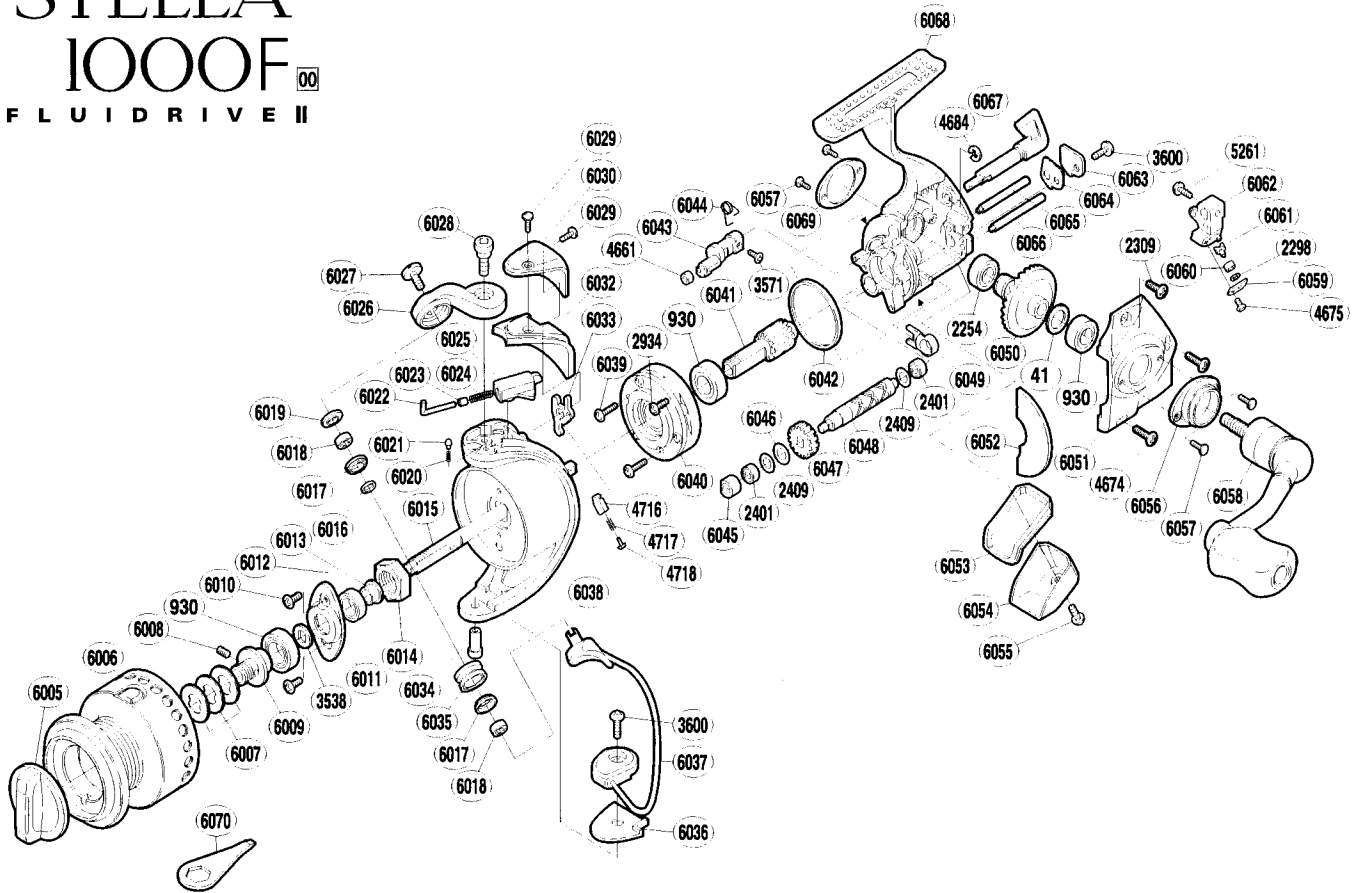

STELLA™ 1000F₀₀ FLUIDRIVE II

Part No.	Description
RD 0041	Drive Gear Washer
RD 0930	Ball Bearing
RD 2254	Ball Bearing
RD 2298	Spacer
RD 2309	Side Cover Screw (short)
RD 2401	Ball Bearing
RD 2409	Worm Shaft Spacer
RD 2934	Clutch Cover Screw
RD 3538	Spool Support
RD 3571	Anti-Reverse Cam Screw
RD 3600	Multi-Purpose Screw
RD 4661	Anti-Reverse Cam Ring
RD 4674	Side Cover Screw
RD 4675	Oscillating Pawl Cover Screw
RD 4684	iEi Lock
RD 4716	Lever Spring Guide (B)
RD 4717	Lever Spring
RD 4718	Lever Spring Guide (A)
RD 5261	Slider Retainer Screw
RD 6005	Drag Knob
RD 6006	Spool Assembly
RD 6007	Spool Washer
RD 6008	Set Screw
RD 6009	Bearing Bushing
RD 6010	Nut Lock Screw
RD 6011	Rotor Nut Lock Plate
RD 6012	Ball Bearing
RD 6013	Main Shaft Spacer

Part No.	Description
RD 6014	Rotor Nut
RD 6015	Main Shaft
RD 6016	Bearing Spacer
RD 6017	Line Roller Bushing
RD 6018	Ball Bearing
RD 6019	Line Roller Washer
RD 6020	Click Spring
RD 6021	Click Pin
RD 6022	Bail Spring Guide (A)
RD 6023	Spring Guide (A) Support
RD 6024	Bail Spring
RD 6025	Bail Spring Guide (B)
RD 6026	Bail Arm
RD 6027	Line Roller Screw
RD 6028	Bail Arm Screw
RD 6029	Protector Screw
RD 6030	Rotor Protector
RD 6032	Bail Spring Cover
RD 6033	Bail Trip Lever
RD 6034	Bail Hold Support Shaft
RD 6035	Line Roller
RD 6036	Bail Hold Support Spacer
RD 6037	Bail Assembly
RD 6038	Rotor
RD 6039	Roller Clutch Screw
RD 6040	Roller Clutch Assembly
RD 6041	Pinion Gear
RD 6042	Friction Ring